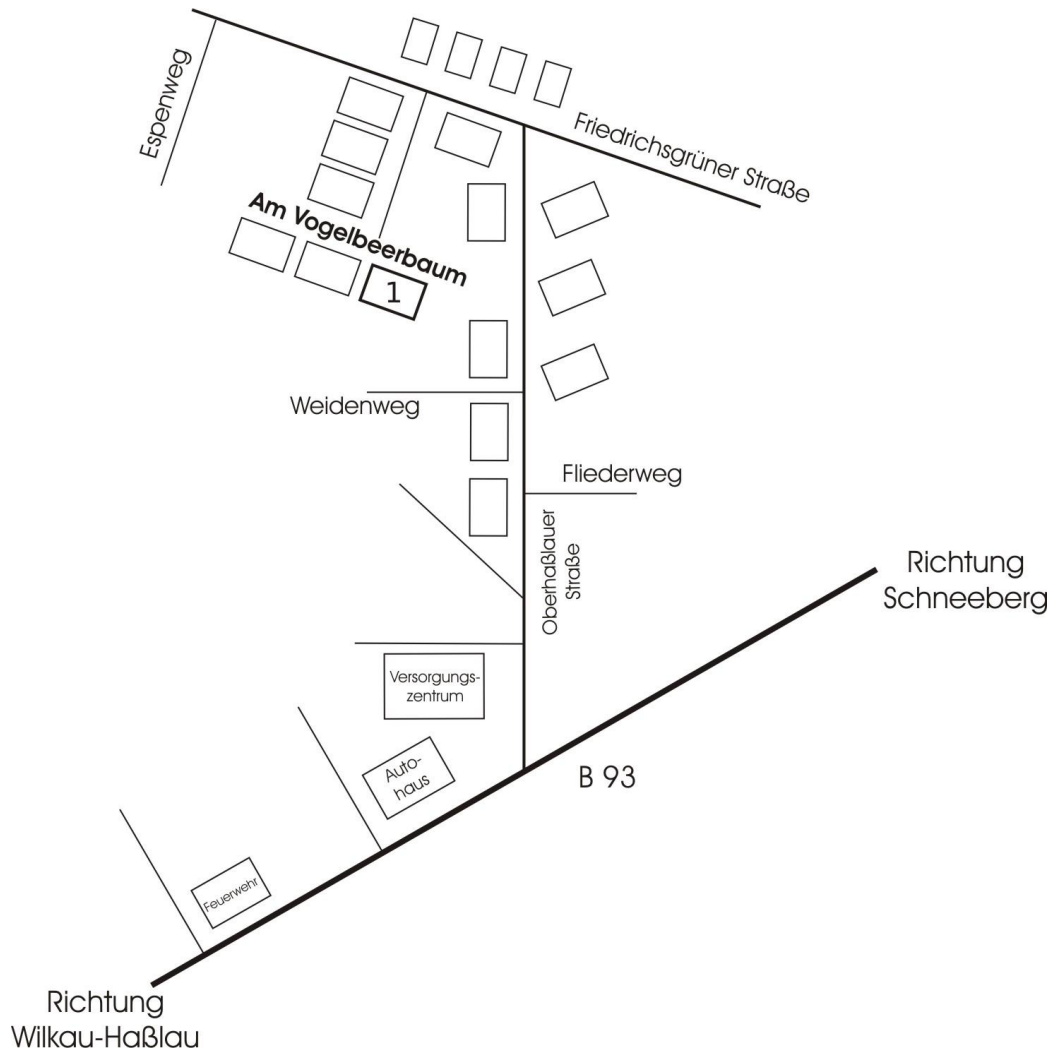

Wegbeschreibung zu Profil – Am Vogelbeerbaum 1

08112 Wilkau-Haßlau OT Silberstraße

- Von Wilkau-Haßlau auf B93 Richtung Schneeberg – Aue fahren
- Nach Feuerwehr und Autohaus links (eigene Linksabbiegerspur) in Wohngebiet abbiegen
- Straße bis zum Ende durchfahren
- Am Ende links abbiegen (rechts nicht möglich, Einbahnstraße)
- Danach, die nächste gleich wieder links. Sie sind „Am Vogelbeerbaum“ angekommen.

Parken:

- Das Parken ist „Am Vogelbeerbaum“ **nicht möglich** (alles vermietete Stellplätze).
- Parktaschen der „Friedrichsgrüner Straße“, der „Oberhaßlauer Straße“ sowie am Versorgungszentrum sind **frei** verfügbar.